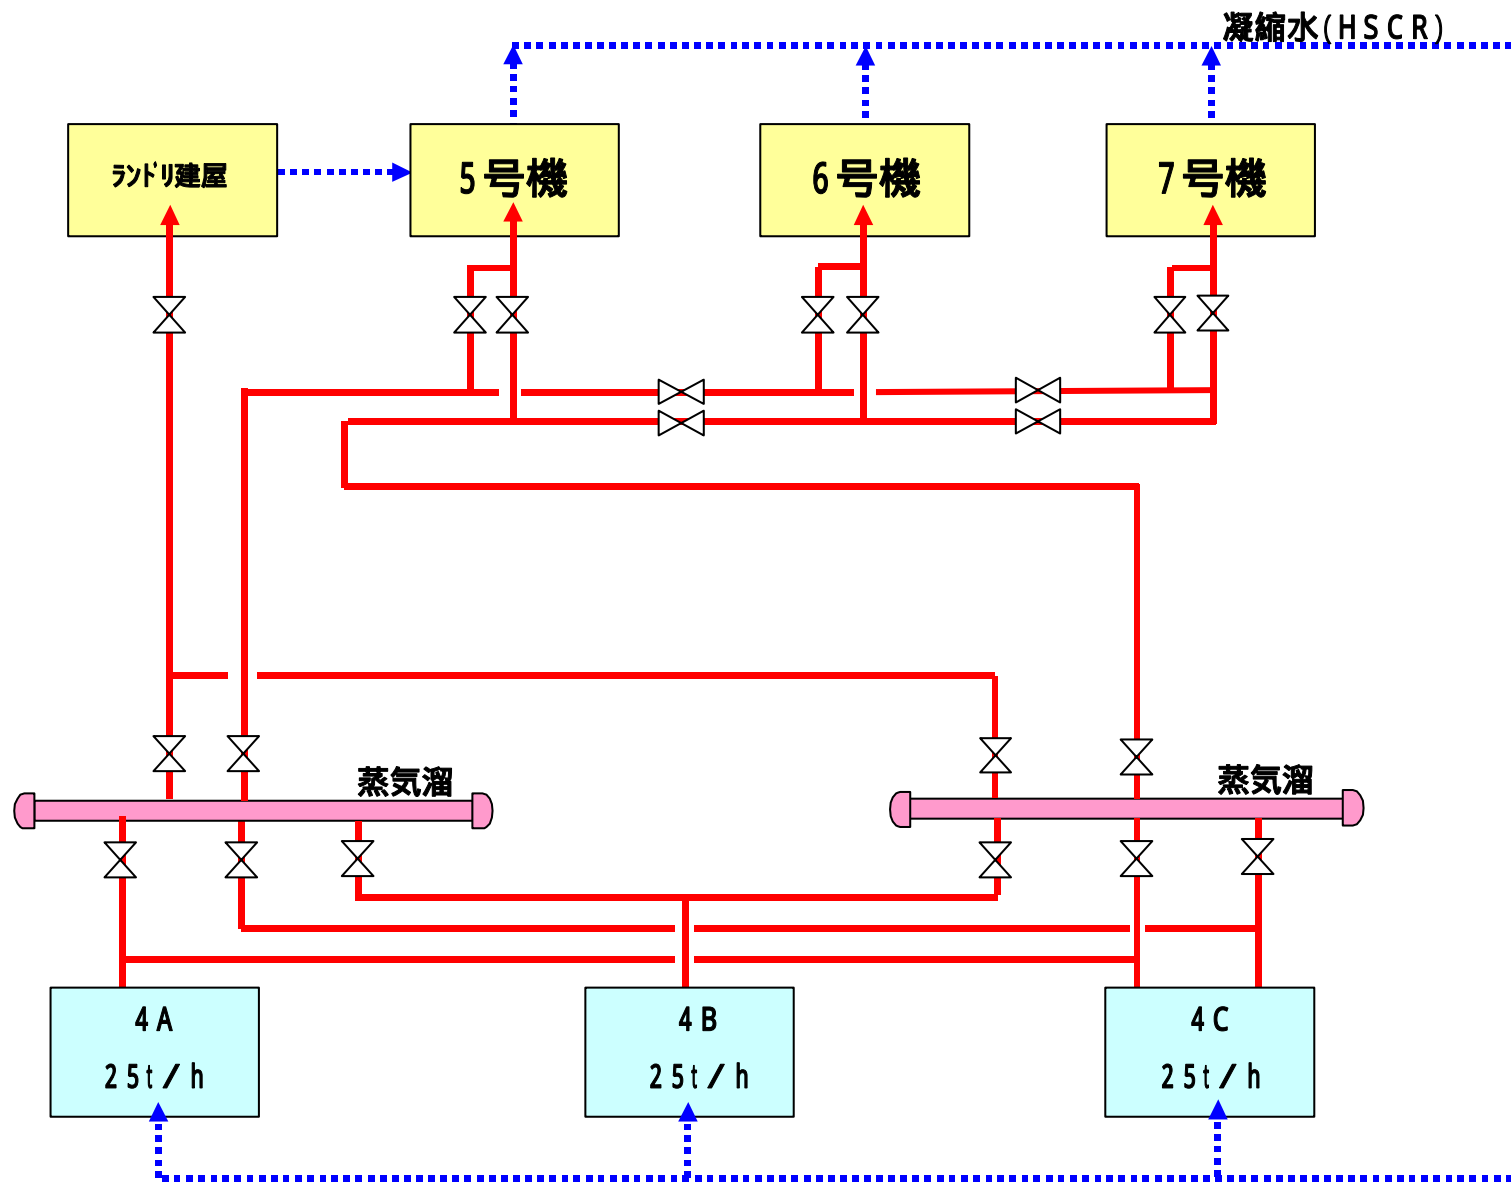

# 荒浜側(1~4号機)

# 大湊側(5~7号機)

# 5号機タービン軸封部シール蒸気系統図

通常運転中