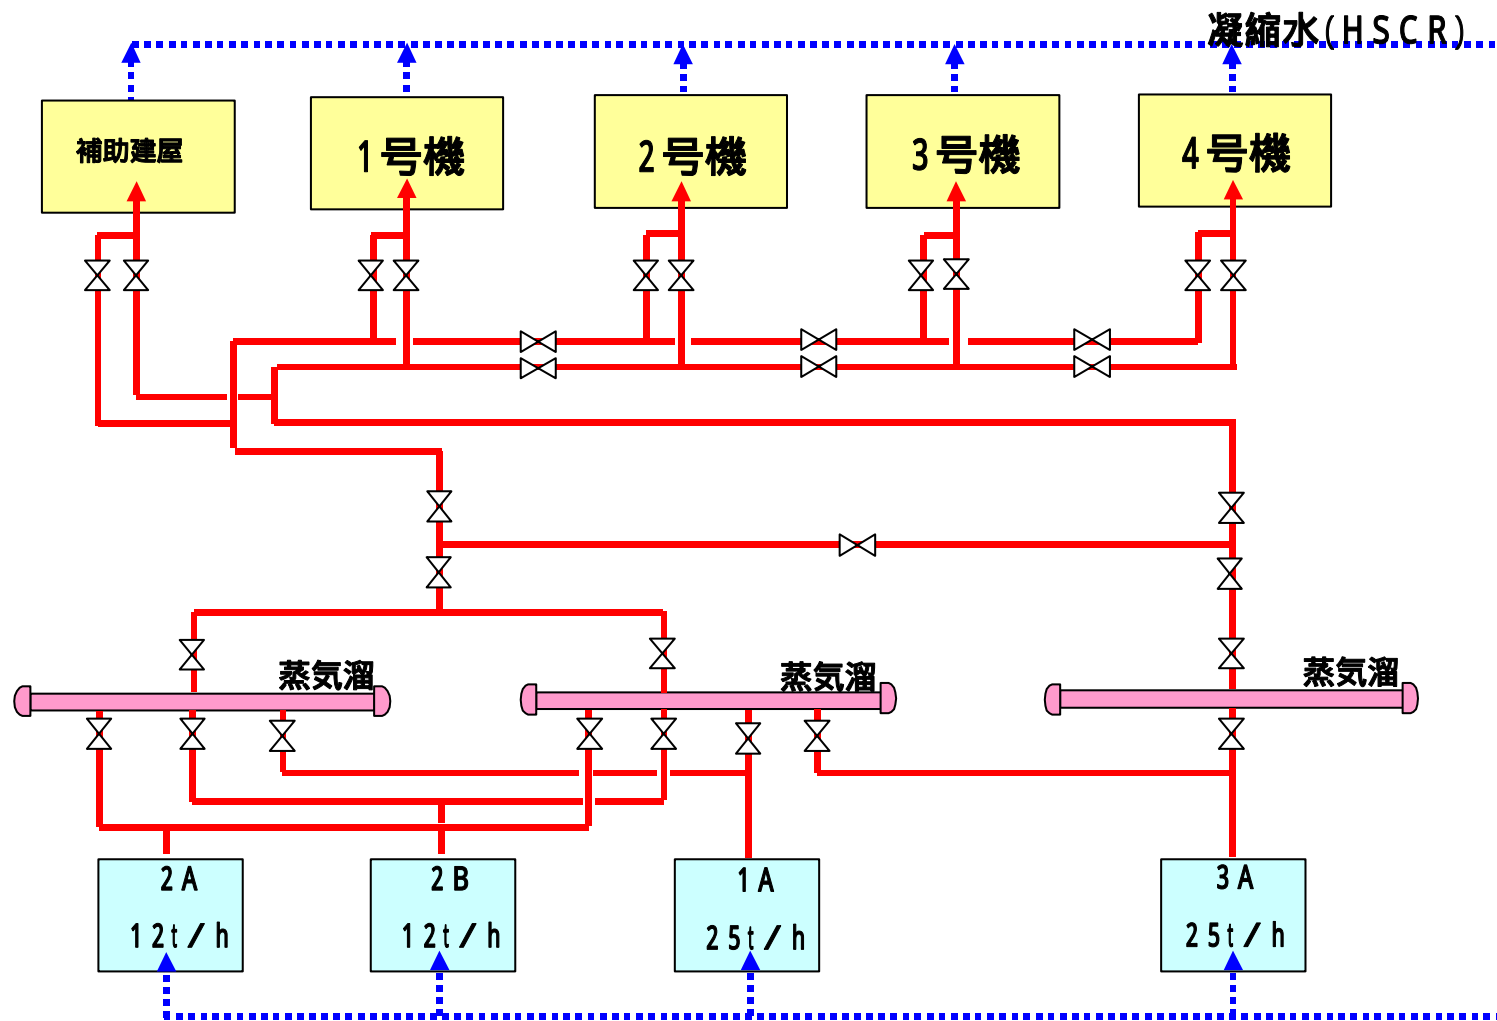

# 荒浜側(1~4号機)

# 大湊側(5~7号機)

# 5号機タービン軸封部シール蒸気系統図

通常運転中